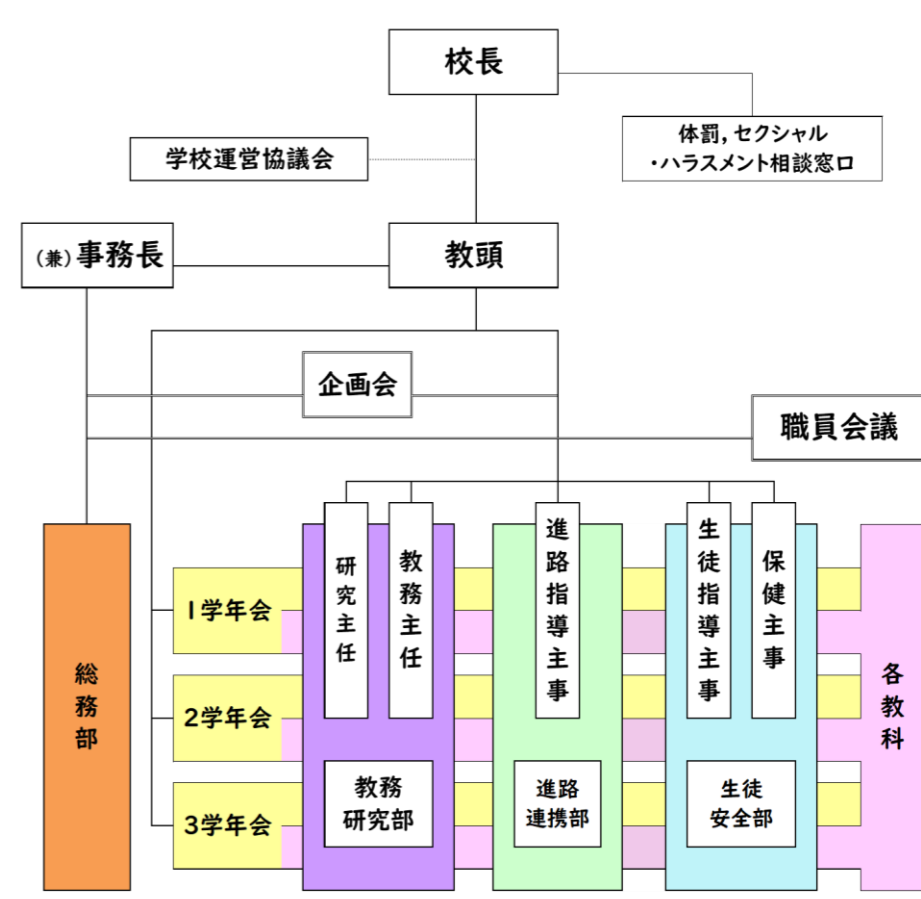

令和6年度 安芸太田町立加計中学校 経営構想

校内組織図

年間授業時間配当

学年	国語	社会	数学	理科	音楽	美術	保体	技・家	外国語	総合	道徳	特活	合計
1年	140	105	140	105	45	45	105	70	140	50	35	35	1015
2年	140	105	105	140	35	35	105	70	140	70	35	35	1015
3年	105	140	140	140	35	35	105	35	140	70	35	35	1015